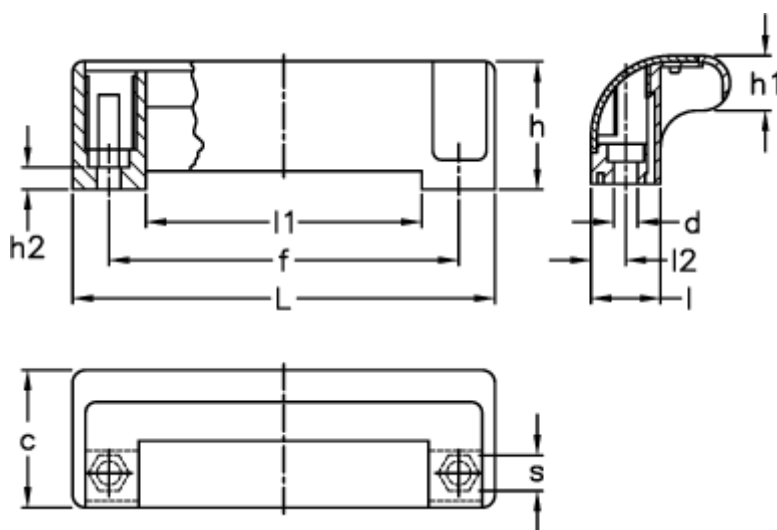

Varenummer: 2304138512
Beskrivelse: E+G Gribeliste
M.990/115 EH-6 sort/orange

Mål

c = 37.5	l1 = 75.5
d = 6.5	l2 = 9.5
f = 95,5 +/-0,5	s = 10
h = 35	
h1 = 15	
h2 = 6	
l = 19	
L = 115	